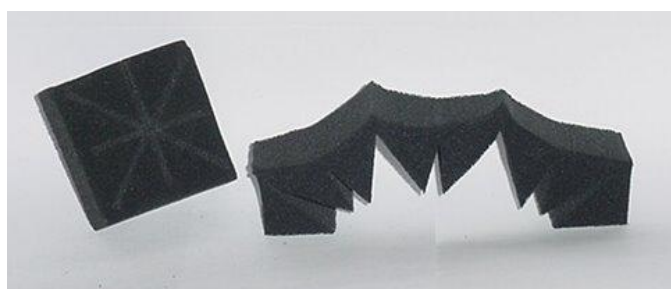

## PASSE-CÂBLES COUPE-FEU

Les **passer-câbles** coupe-feu sont des goulottes qui permettent de restituer l'intégrité coupe-feu d'un voile ou d'une dalle coupe-feu au niveau des traversées de câbles électriques. Lors d'un incendie, les bandes intumescentes contenues dans ces goulottes se substituent aux gaines de câbles et colmatent l'intérieur de la goulotte.

## Caractéristiques techniques :

Longueur des passe-câbles 250 mm

Brides auto serrantes dimensions hors tout

Désignation	Références	Section en mm	Epaisseur en mm	Largeur A en mm	Hauteur B Mm	Ø ext. en mm	Poids en g
<b>Passe câbles CF PC 65</b>	<b>PC065</b>	<b>65 x 65</b>					<b>490</b>
Bride simple 1 PC 65	PC065BS	65 x 65	17	95	95		110
Bride double 2 PC 65	PC065BD	130 x 65	17	190	95		
Bride triple 3 PC 65	PC065BT	195 x 65	17	285	95		
Bouchon mousse PC 65	PC065FO	65 x 65					
<b>Passe câbles CF PC 102</b>	<b>PC102</b>	<b>102 x 102</b>					<b>850</b>
Bride simple 1 PC 102	PC102BS	102 x 102	17	130	130		140
Bride double 2 PC 102	PC102BD	204 x 102	17	260	130		
Bride triple 3 PC 102	PC102BT	306 x 102	17	333	130		250
Bouchon mousse PC 102	PC102FO	102 x 102					375
<b>Passe câbles CF PC 50 R</b>	<b>PC050R</b>	<b>50 mm</b>					<b>250</b>
Bride pour PC 50 R	PC050RB	Ronde	17			85	
Bouchon mousse PC 50 R	PC050RFO	Ronde					
<b>Passe câbles CF PC 102 R</b>	<b>PC102R</b>	<b>102 mm</b>				<b>102</b>	<b>680</b>
Bride pour PC 102 R	PC102RB	Ronde	17			130	90
Bouchon mousse PC 102 R	PC102RFO	ronde					