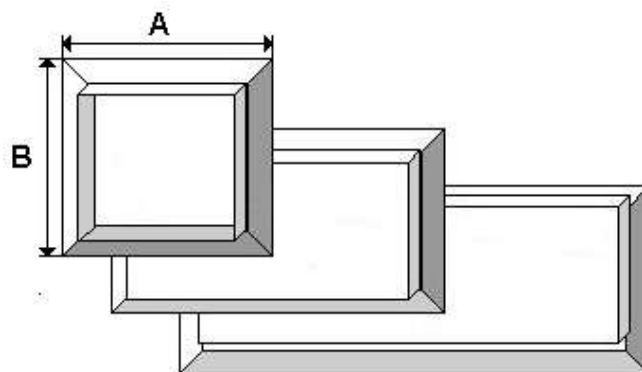

Caractéristiques techniques :

Longueur des passe-câbles 250 mm

Brides auto serrantes dimensions hors tout

Désignation	Références	Section en mm	Epaisseur en mm	Largeur A en mm	Hauteur B Mm	Ø ext. en mm	Poids en g
Passe câbles CF PC 65	PC065	65 x 65					490
Bride simple 1 PC 65	PC065BS	65 x 65	17	95	95		110
Bride double 2 PC 65	PC065BD	130 x 65	17	190	95		
Bride triple 3 PC 65	PC065BT	195 x 65	17	285	95		
Bouchon mousse PC 65	PC065FO	65 x 65					
Passe câbles CF PC 102	PC102	102 x 102					850
Bride simple 1 PC 102	PC102BS	102 x 102	17	130	130		140
Bride double 2 PC 102	PC102BD	204 x 102	17	260	130		
Bride triple 3 PC 102	PC102BT	306 x 102	17	333	130		250
Bouchon mousse PC 102	PC102FO	102 x 102					375
Passe câbles CF PC 50 R	PC050R	50 mm					250
Bride pour PC 50 R	PC050RB	Ronde	17			85	
Bouchon mousse PC 50 R	PC050RFO	Ronde					
Passe câbles CF PC 102 R	PC102R	102 mm				102	680
Bride pour PC 102 R	PC102RB	Ronde	17			130	90
Bouchon mousse PC 102 R	PC102RFO	ronde					