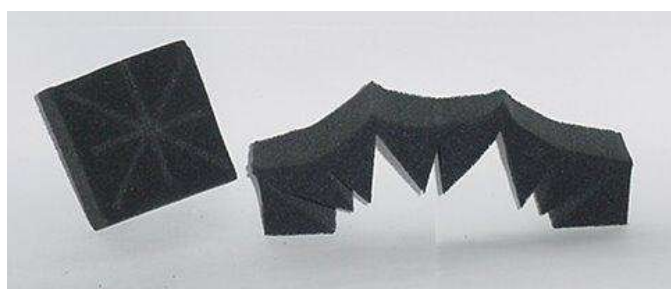

PASSE-CÂBLES COUPE-FEU

Les **passer-câbles** coupe-feu sont des goulottes qui permettent de restituer l'intégrité coupe-feu d'un voile ou d'une dalle coupe-feu au niveau des traversées de câbles électriques. Lors d'un incendie, les bandes intumescentes contenues dans ces goulottes se substituent aux gaines de câbles et colmatent l'intérieur de la goulotte.

Caractéristiques techniques :

Longueur des passe-câbles 250 mm

Brides auto serrantes dimensions hors tout

Désignation	Références	Section en mm	Epaisseur en mm	Largeur A en mm	Hauteur B Mm	Ø ext. en mm	Poids en g
Passe câbles CF PC 65	PC065	65 x 65					490
Bride simple 1 PC 65	PC065BS	65 x 65	17	95	95		110
Bride double 2 PC 65	PC065BD	130 x 65	17	190	95		
Bride triple 3 PC 65	PC065BT	195 x 65	17	285	95		
Bouchon mousse PC 65	PC065FO	65 x 65					
Passe câbles CF PC 102	PC102	102 x 102					850
Bride simple 1 PC 102	PC102BS	102 x 102	17	130	130		140
Bride double 2 PC 102	PC102BD	204 x 102	17	260	130		
Bride triple 3 PC 102	PC102BT	306 x 102	17	333	130		250
Bouchon mousse PC 102	PC102FO	102 x 102					375
Passe câbles CF PC 50 R	PC050R	50 mm					250
Bride pour PC 50 R	PC050RB	Ronde	17			85	
Bouchon mousse PC 50 R	PC050RFO	Ronde					
Passe câbles CF PC 102 R	PC102R	102 mm				102	680
Bride pour PC 102 R	PC102RB	Ronde	17			130	90
Bouchon mousse PC 102 R	PC102RFO	ronde					