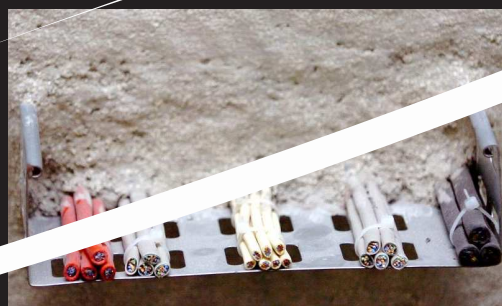

LE PARTENAIRE POUR SÉCURISER VOTRE AVENIR

PROTECTION

Protection Incendie - Isolation - Second Œuvre

Espace de la Butte Gayen  
9 Route de Mandres - 94440 SANTENY  
Tél. 01 45 98 21 71 - Fax. 01 45 98 23 97  
e-mail : [contact@2fprotection.fr](mailto:contact@2fprotection.fr)  
[www.2fprotection.fr](http://www.2fprotection.fr)

## GAINES CF

Notre département installation, vous propose sur toute la France, la réalisation de gaines coupe-feu 2 à 4 heures :

CTP : Caniveaux préformés 3 faces + couvercle ou simple assemblage de 4 plaques. Les gaines coupe-feu 2 heures ont pour objectif la protection des câbles électriques, des canalisations, ainsi que la réalisation de gaine de ventilation et de désenfumage.

Le système préformé 3 faces peut servir de chemin de câble, ce qui vous permettra de supprimer l'opération de réalisation de votre cheminement.

Les dimensions préformées fabriquées en usine vont jusqu'à 650 mm. Au-delà, la gaine sera réalisée à l'aide de plaques directement assemblées sur site.

Les éléments ont une épaisseur de 45 mm et sont composés de plâtre, de fibre de verre, ainsi que de vermiculite.

L'ensemble des éléments de la structure sont protégés par leur propre coquille permettant ainsi d'obtenir une gaine coupe-feu 2 heures étanche aux fumées et aux gaz de combustion.