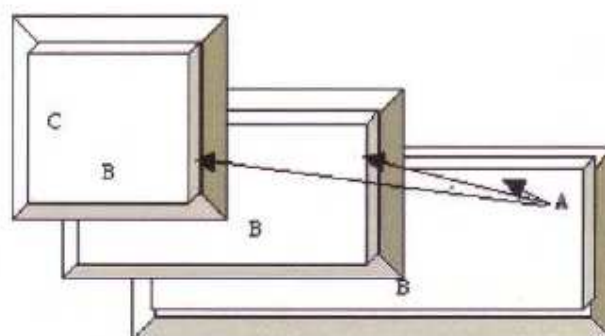

PASSE-CABLES CF

CARACTERISTIQUES TECHNIQUES

Brides

Désignation	Références passe-câbles	Section	A mm	B mm	C mm	Diamètre mm	Poids en g
Passe câbles CF PC 65	PC065	<i>carrée</i>	250	65	65		490
Bride simple 1 PC 65	PC065BS	<i>carrée</i>	17	95	95		110
Bride double 2 PC 65	PC065BD	<i>rect.</i>	17	190	95		
Bride triple 3 PC 65	PC065BT	<i>rect.</i>	17	285	95		
Bouchon mousse PC 65	PC065FO	<i>carrée</i>	25	65	65		
Passe câbles CF PC 102	PC102	<i>carrée</i>	250	102	102		850
Bride simple 1 PC 102	PC102BS	<i>carrée</i>	17	130	130		140
Bride double 2 PC 102	PC102BD	<i>rect.</i>	17	260	130		
Bride triple 3 PC 102	PC102BT	<i>rect.</i>	17	333	130		250
Bouchon mousse PC 102	PC102FO	<i>carrée</i>	25	102	102		375
Passe câbles CF PC 50 R	PC050R	<i>ronde</i>	250			50	250
Bride pour PC 50 R	PC050RB	<i>ronde</i>	17			85	
Bouchon mousse PC 50 R	PC050RFO	<i>ronde</i>	25			50	
Passe câbles CF PC 102 R	PC102R	<i>ronde</i>	250			102	680
Bride pour PC 102 R	PC102RB	<i>ronde</i>	17			130	90
Bouchon mousse PC 102 R	PC102RFO	<i>ronde</i>	25			102