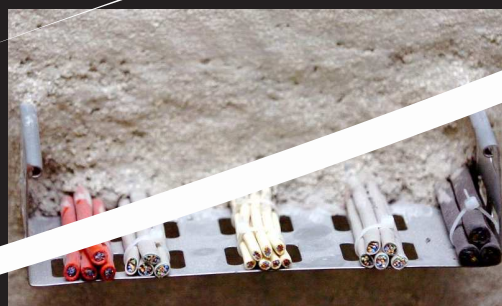

LE PARTENAIRE POUR SÉCURISER VOTRE AVENIR

PROTECTION

Protection Incendie - Isolation - Second Œuvre

Espace de la Butte Gayen
9 Route de Mandres - 94440 SANTENY
Tél. 01 45 98 21 71 - Fax. 01 45 98 23 97
e-mail : contact@2fprotection.fr
www.2fprotection.fr

DOCUMENTATION P A S S E - C A B L E S

PASSE
CABLES CF

PROTECTION

LE PARTENAIRE POUR SECURISER VOTRE AVENIR

PASSE-CABLES CF

Les passe-câbles coupe-feu sont des goulottes qui permettent de restituer l'intégrité coupe-feu d'un voile ou d'une dalle coupe-feu au niveau des traversées de câbles électriques.

Lors d'un incendie, les bandes intumescentes contenues dans ces goulottes se substituent aux gaines de câbles et colmatent l'intérieur de la goulotte.

Testés en résistance au feu dans un laboratoire agréé, ces nouveaux produits ont obtenu conformément à l'arrêté du 22 mars 2004, des classements EI 90 à EI 120 en dalle béton et en cloison type PREGYMETAL® D140/90/60 PEGRYFLAM®

AGREMENTS

Procès-verbal du GERBAM : 711/05/A :

PRODUITS	CONFIGURATION	En dalle	En voile
Passe-câbles CT 120	Section ronde de 50 mm de diamètre	EI 120 ¹	EI 120
	Section carrée de 65 mm de coté	EI 120	EI 120
	Section carrée de 102 mm de coté	EI 120	EI 90
	Section ronde de 105 mm de diamètre	EI 120	EI 90