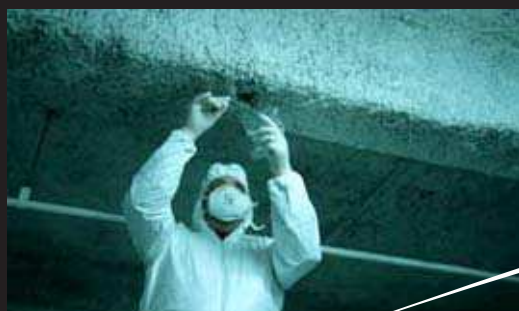

LE PARTENAIRE POUR SÉCURISER VOTRE AVENIR

PROTECTION

Protection Incendie - Isolation - Second Œuvre

Espace de la Butte Gayen  
9 Route de Mandres - 94440 SANTENY  
Tél. 01 45 98 21 71 - Fax. 01 45 98 23 97  
e-mail : [contact@2fprotection.fr](mailto:contact@2fprotection.fr)  
[www.2fprotection.fr](http://www.2fprotection.fr)

## GAINES CF

Notre département installation, vous propose sur toute la France, la réalisation de gaines coupe-feu 2 à 4 heures :

CTP : Caniveaux préformés 3 faces + couvercle ou simple assemblage de 4 plaques. Les gaines coupe-feu 2 heures ont pour objectif la protection des câbles électriques, des canalisations, ainsi que la réalisation de gaine de ventilation et de désenfumage.

Les éléments ont une épaisseur de 45 mm et sont composés de plâtre, de fibre de verre, ainsi que de vermiculite.

L'ensemble des éléments de la structure sont protégés par leur propre coquille permettant ainsi d'obtenir une gaine coupe-feu 2 heures étanche aux fumées et aux gaz de combustion.