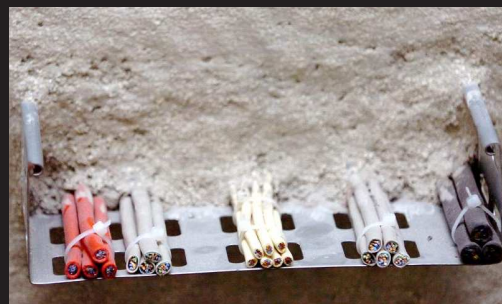

C A R O T T A G E S

LE CAROTTAGE

2F Protection est heureux de vous informer de l'évolution de son département carottage pour 2010. Celui-ci nous permet de compléter notre offre de manière à vous proposer des prestations complètes "clés en main" :

- du percement au calfeutrement coupe-feu -

Ainsi grâce à cette nouvelle compétence, nous sommes en mesure de gérer l'ensemble de vos problématiques liées à la réalisation de CTP (Cheminement Technique Protégé), diminuant le nombre d'entreprises intervenantes et le coût de vos chantiers.

Vous pouvez dès à présent faire appel à une seule et même société pour les éléments suivants :

- Réalisation des Carottages
- Création du CTP
- Calfeutrement coupe-feu des trémies résiduelles
- Protection des éléments déportés par des VTP (volume technique protégé)
- Flocage et peinture pour tout type de structure

Nos équipes particulièrement aguerries à la réalisation de carottage en milieu occupé, sont équipées d'un matériel de qualité (Hilti exclusivement), composé d'un système de récupération d'eau par aspiration, d'une fixation de la carotteuse par chevillage ou par pompe à vide (évitant tout percement), de manière à ne créer aucun désordre lors de notre intervention.